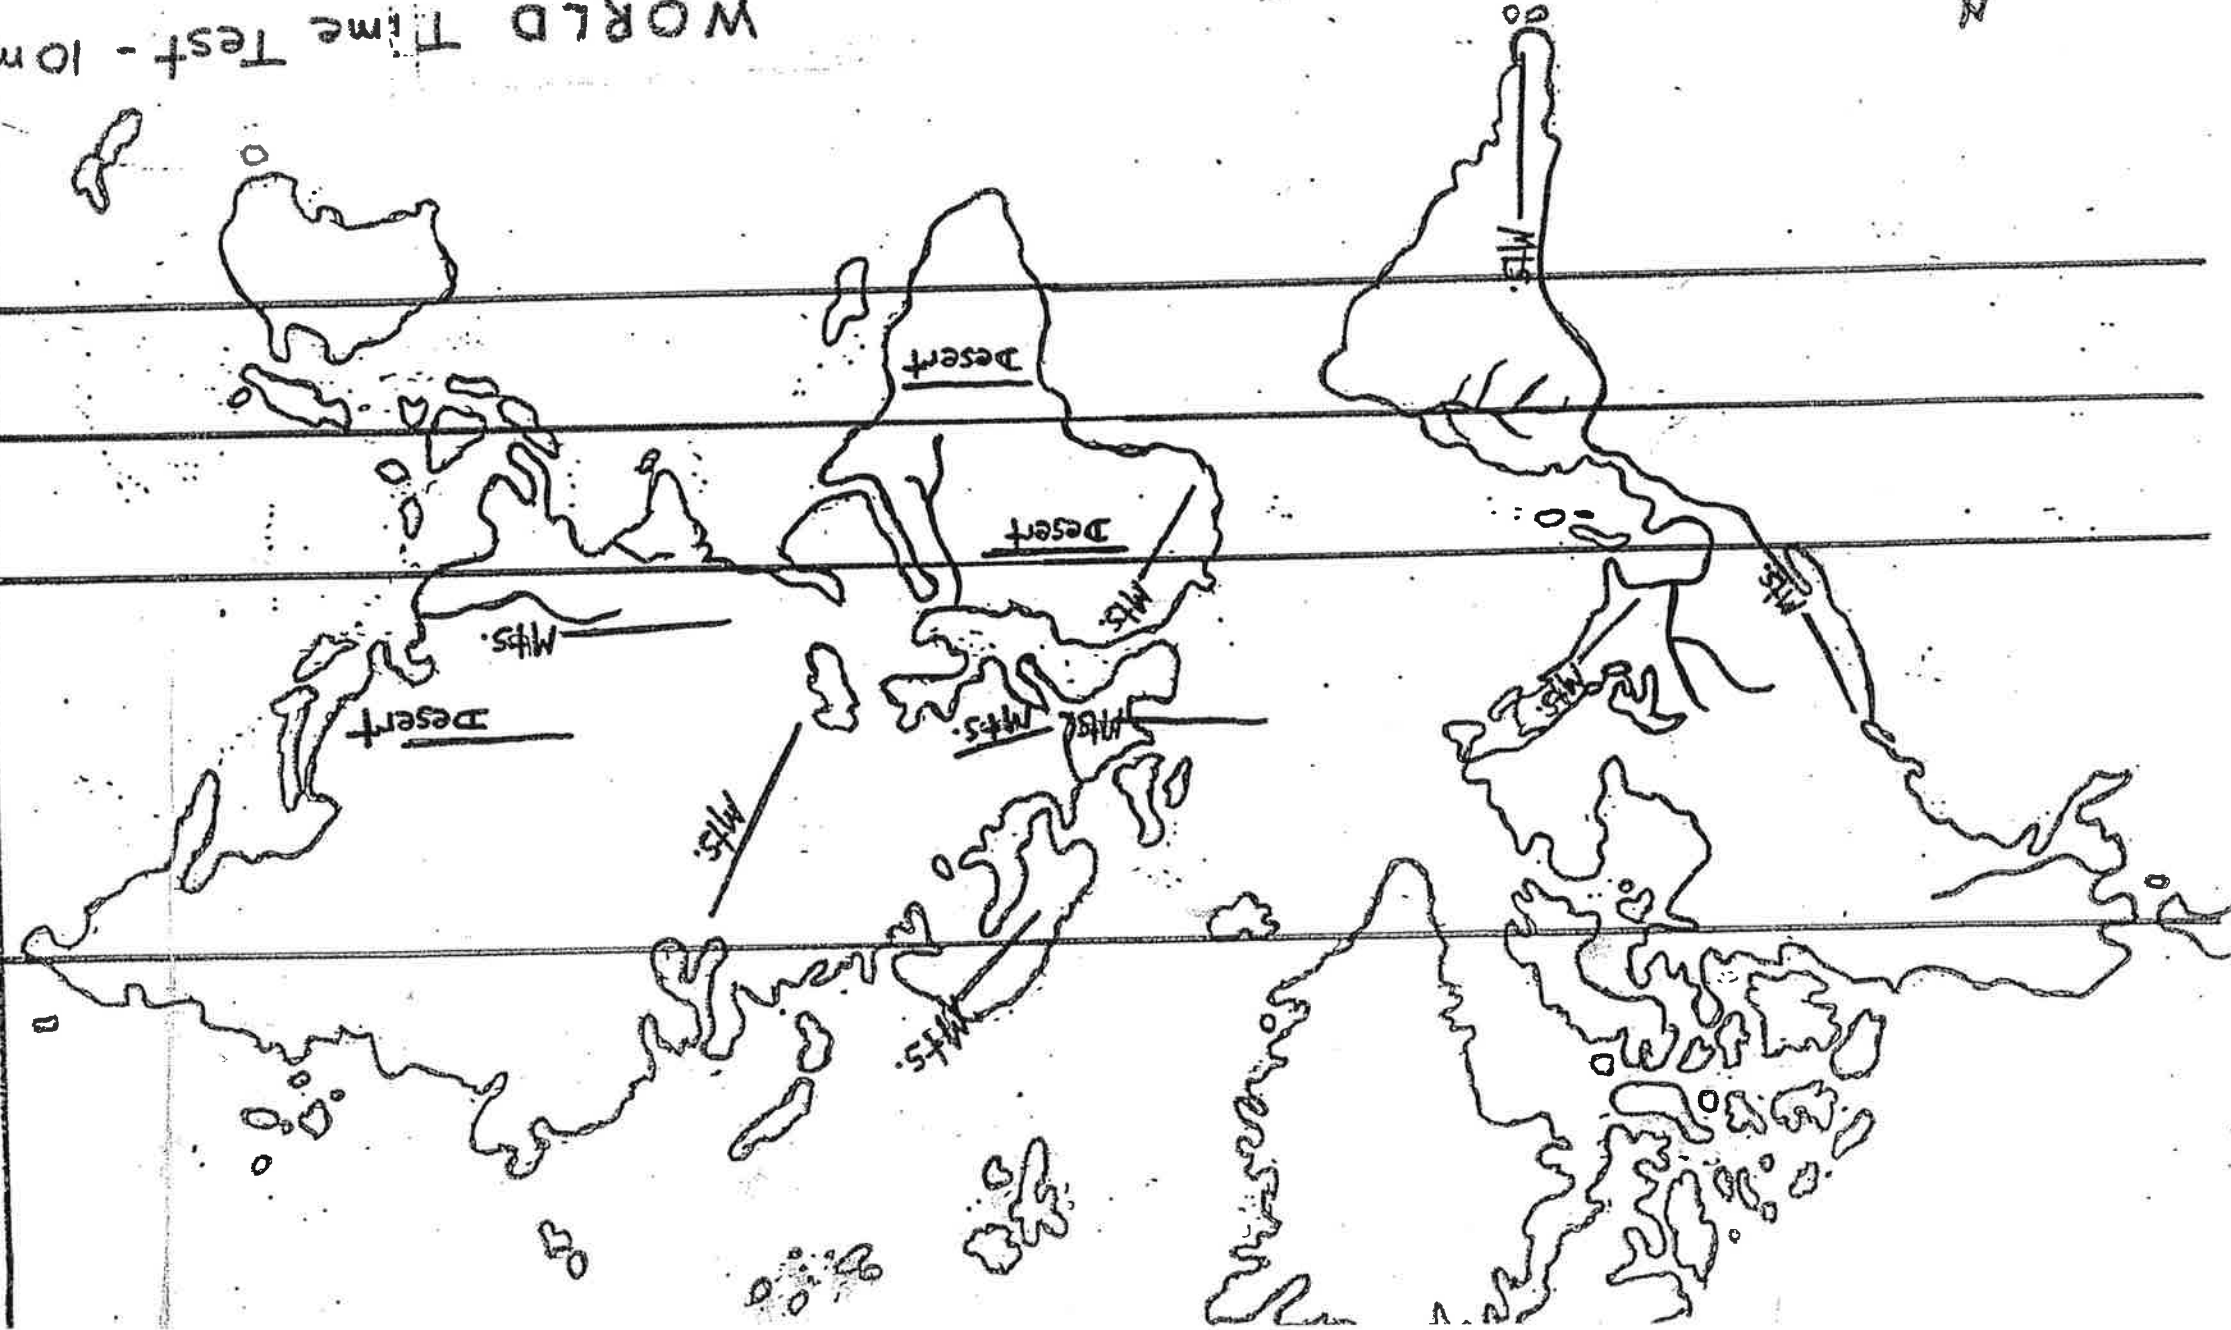

WORLD Time Test - 10 min.

66 1/2° S
23 1/2° S
0°
23 1/2° N
66 1/2° N

Name -

Class -